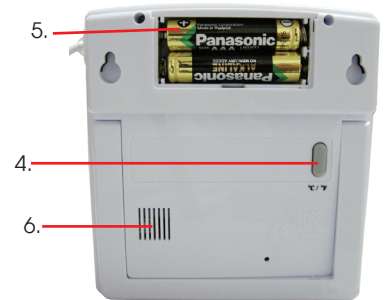

### 面板、按鍵說明：

1. 2. 3.

4. 攝氏 / 華氏切換  
5. 電池座  
6. 內部溫濕度感應處  
7. 外部溫度感應處

1. 內 / 外溫度顯示切換
2. 最大 / 最小量測顯示
3. 電源開關