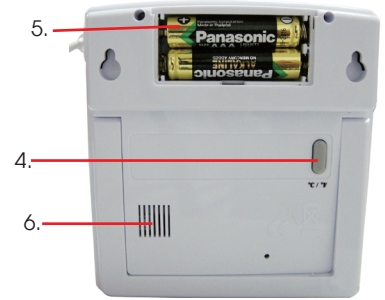

### 規格說明：

顯示範圍：-50°C ~ 70°C (-58°F ~ 158°F)  
20% ~ 100%RH

量測範圍：  
內部感應器：0°C ~ 50°C、20% ~ 100%RH  
外部感應器：-50°C ~ 70°C

解析度：0.1°

精確度：  
±1°C (-20 ~ 70°C) 或 1.8°F (-4 ~ 158°F)  
±3%RH (30 ~ 70%RH) 其餘範圍 ±5%RH

顯示更新：5 秒

電池規格：4號電池(AAA) X 2

### 面板、按鍵說明：

1. 2. 3.

4. 攝氏 / 華氏切換  
5. 電池座  
6. 內部溫濕度感應處  
7. 外部溫度感應處

1. 內 / 外溫度顯示切換
2. 最大 / 最小量測顯示
3. 電源開關